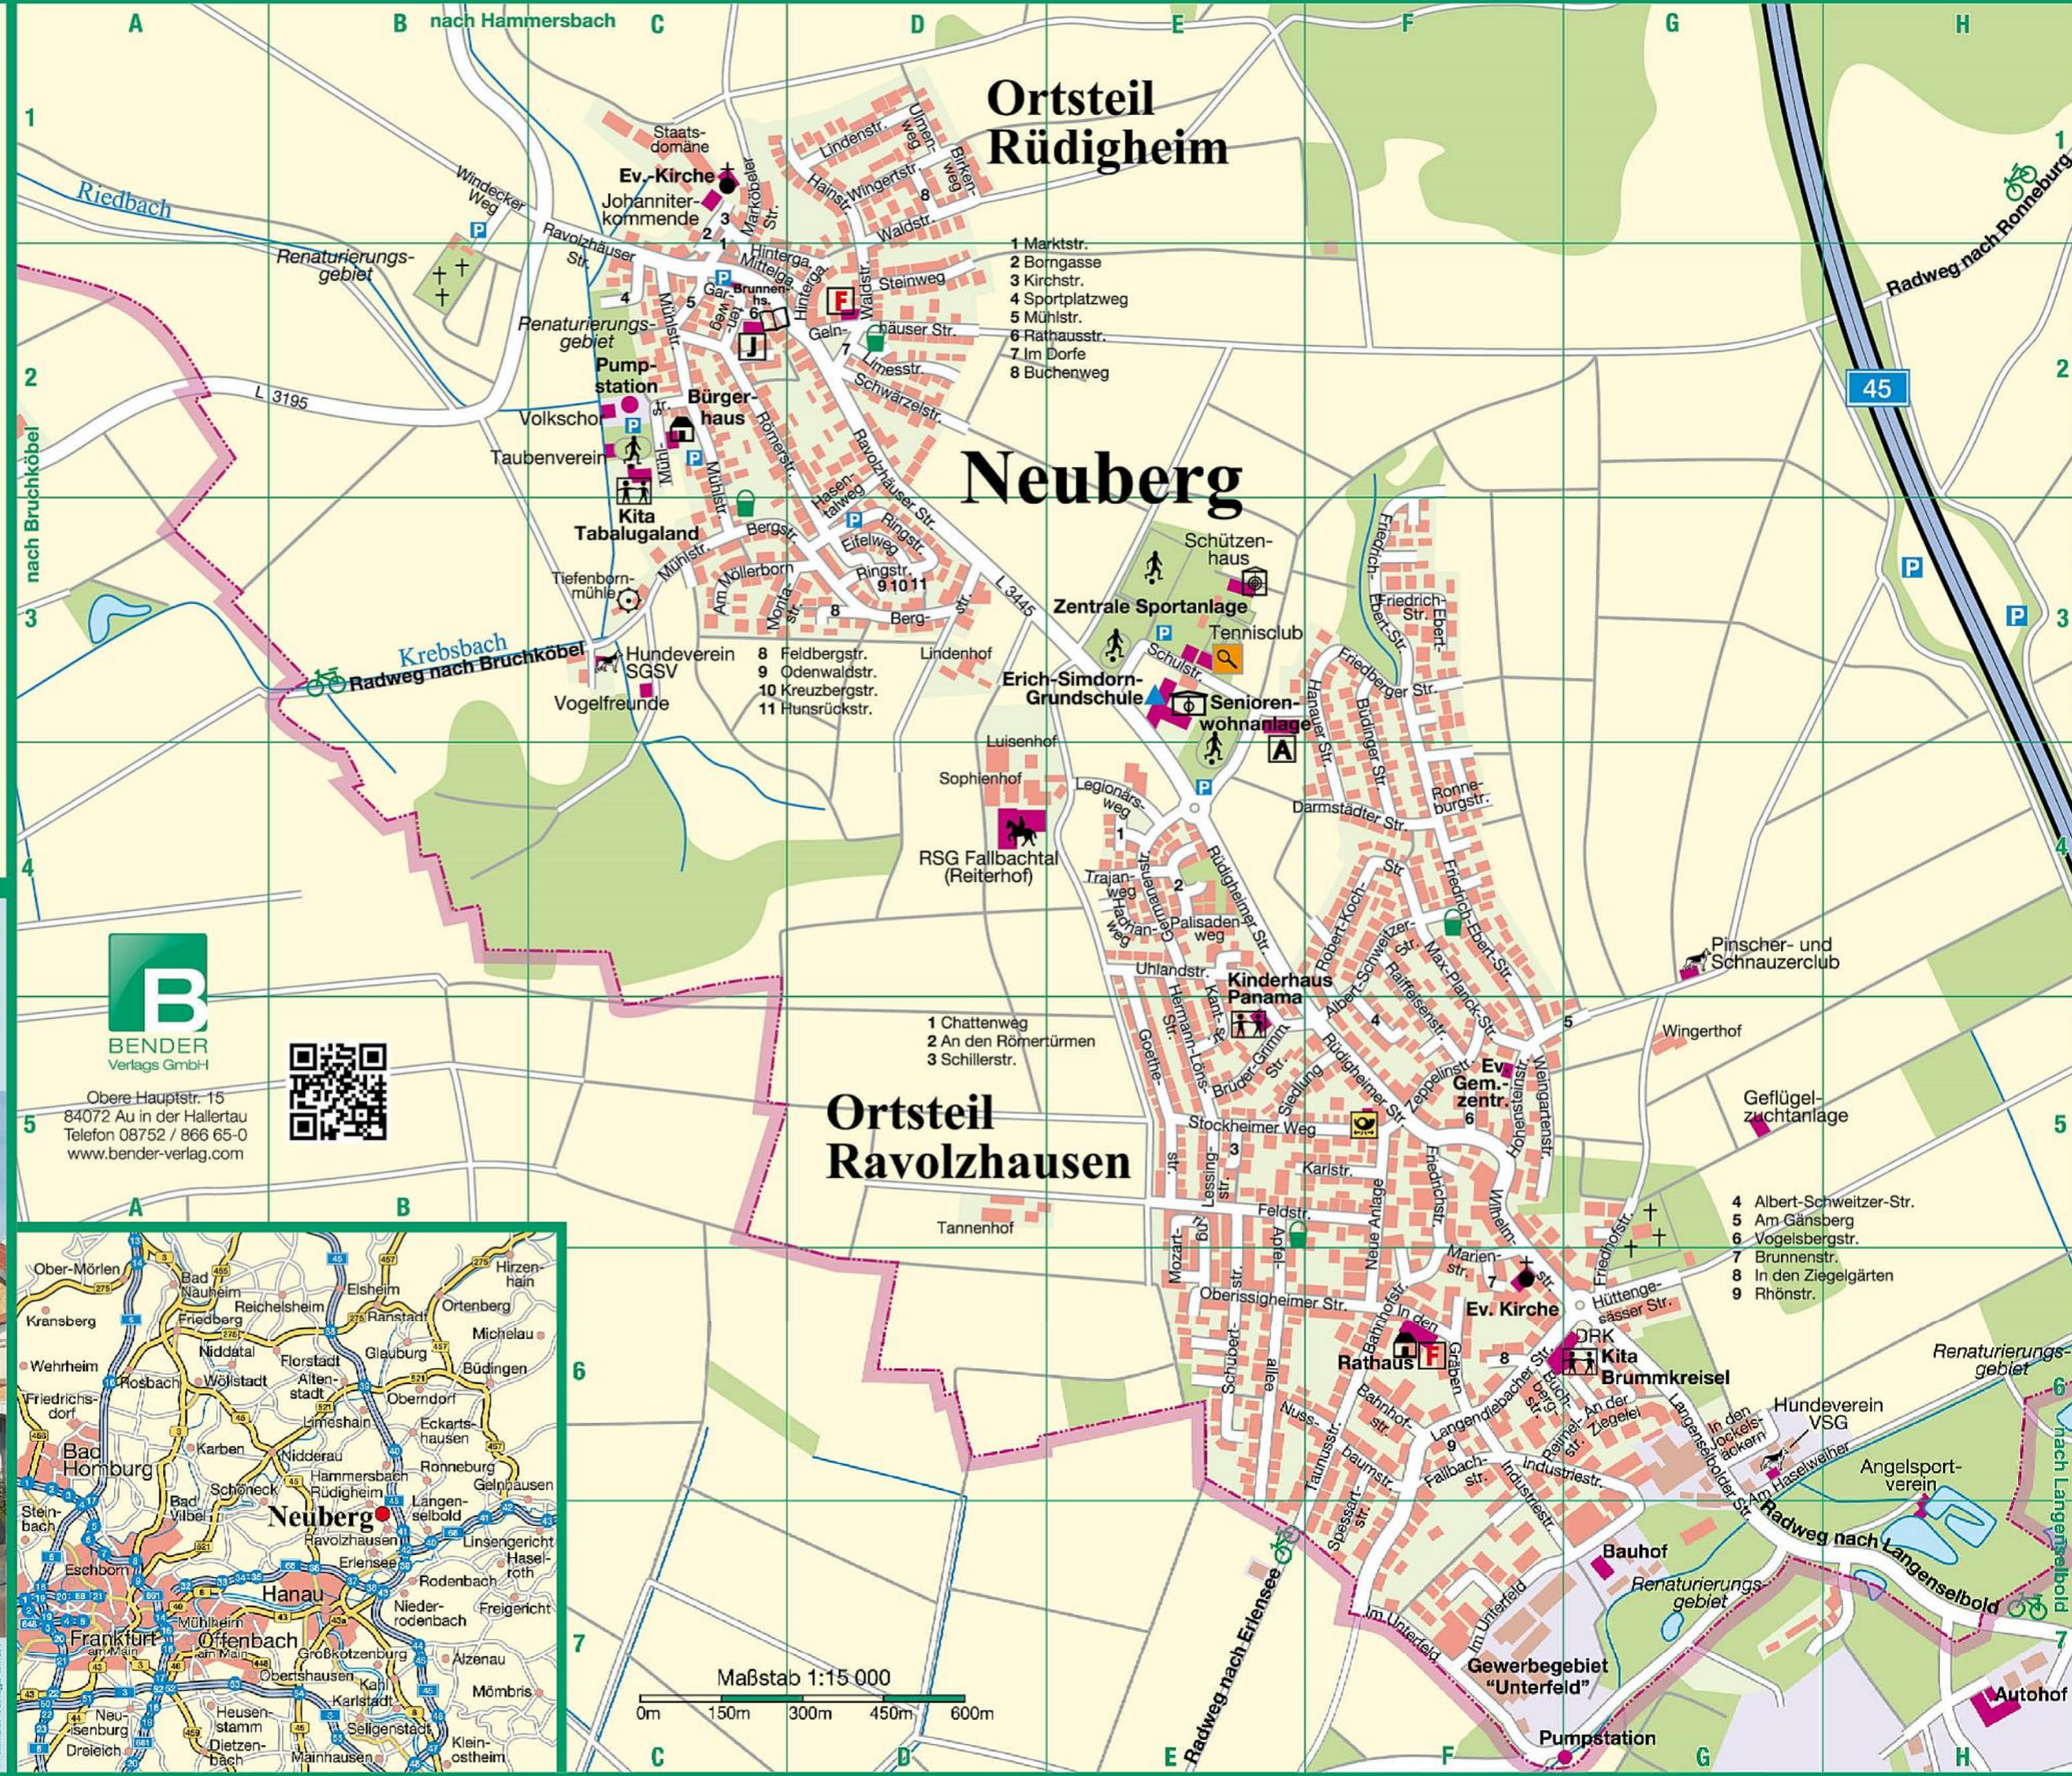

Straßenverzeichnis: Neuberg

Ortsteil Ravalzhausen:

Albert-Schweitzer-Str.	F4-5	Umlandstr.	E4
Am Gänsberg	F4-5	Vogelsbergstr.	F5
Am Haselweiher	G6	Weingartenstr.	F5-6
An den Römertürmen	E4	Wilhelmstr.	F5
An der Ziegelei	G6	Zeppelinstr.	F5
Apfelallee	E8		
Bahnhofstr.	F8		
Brüder-Grimm-Str.	E5		
Brunnenstr.	F6		
Buchbergstr.	F6		
Büdingen Str.	F3-4		
Chattenweg	E4		
Darmstädter Str.	F4		
Fallbachstr.	F6		
Feldstr.	EF5		
Friedberger Str.	F3		
Friedhofstr.	G5-6		
Friedrich-Ebert-Str.	F3-4		
Friedrichstr.	F5		
Germanenstr.	E4		
Goethestr.	E5		
Hadrianweg	E4		
Hanauer Str.	F3-4		
Hermann-Löns-Str.	E5		
Hohensteinstr.	F5		
Hüttengesässer Str.	G6		
Im Unterfeld	F7		
In den Gräben	F6		
In den Jockelsäckern	G6		
In den Ziegelgärten	F6		
Industriestr.	F6-7		
Kantstr.	E4-5		
Karlstr.	F5		
Langendiebacher Str.	F6		
Langenselbolder Str.	GH6-7		
Legionärsweg	E4		
Lessingstr.	E5		
Marienstr.	F6		
Max-Planck-Str.	F4-5		
Mozartstr.	E5-6		
Neue Anlage	F5-6		
Nussbaumstr.	EF6		
Oberissigheimer Str.	EF6		
Palisadenweg	E4		
Railfeisenstr.	F4-5		
Reimelstr.	FG6		
Rhönstr.	F6		
Robert-Koch-Str.	F4		
Ronneburgstr.	F4		
Rüdigerheimer Str.	EF4-5		
Schillerstr.	E5		
Schubertstr.	E6		
Schulstr.	E3		
Siedlung	EF5		
Spessartstr.	F6-7		
Stockheimer Weg	E5		
Taunustr.	F6		
Trajanweg	E4		

Ortsteil Rüdigheim:

Am Möllerborn	C3
Bergstr.	D3
Birkenweg	D1
Borngasse	C1
Buchenweg	D1
Chattenweg	D3
Feldbergstr.	D2
Gartenweg	C3
Gelnhäuser Str.	D2
Hainstr.	D1
Hasentalweg	D3
Hintergasse	CD2
Hunsrückstr.	D3
Im Dorfe	D2
Kirchstr.	C1
Kreuzbergstr.	D3
Limesstr.	D2
Lindenstr.	D1
Marköbeler Str.	C1
Marktstr.	C1
Mittelgasse	C2
Montastr.	CD3
Mühlstr.	C2-3
Odenwaldstr.	D3
Rathausstr.	C2
Ravalzhäuser Str.	CD2-3
Ringstr.	D3
Römerstr.	C2
Schwärzelstr.	D2
Sportplatzweg	C2
Steinweg	D2
Ulmenweg	D1
Waldstr.	D1-2
Windecker Weg	B1
Wingertstr.	D1

Legende:

	Rathaus		Seniorenheim
	Post		Parkplatz
	Polizei		Spielplatz
	Feuerwehr		Sportplatz
	Kirche		Tennisplatz
	Friedhof		Turnhalle
	Bücherei		Reithalle
	Schule		Schützenhaus
	Kindergarten		Hundeverein
	Jugendzentrum		Mühle
	Radweg		

Gemeindeverwaltung Neuberg
In den Gräben 15 | 63543 Neuberg
Telefon (06183) 801-0 | Telefax (06183) 801-80
E-Mail rathaus@neuberg.eu

B BENDER
Verlags GmbH

Obere Hauptstr. 15
84072 Au in der Hallertau
Telefon 08752 / 866 65-0
www.bender-verlag.com