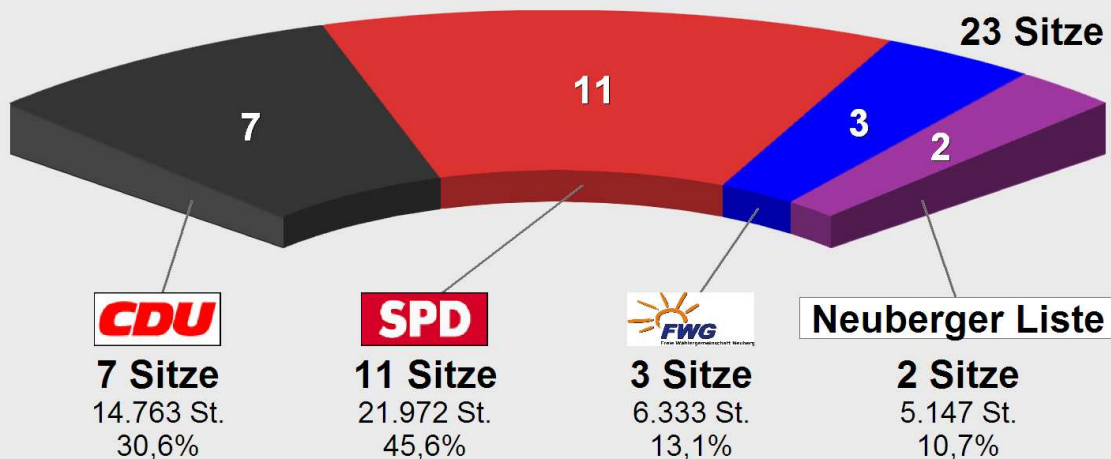

### Gem.-wahl Neuberg 2011 Sitzverteilung (16:17 Uhr, 29.03.11)

### Gem.-wahl Neuberg 2006 Sitzverteilung (12:33 Uhr, 27.03.06)

### Sitzverteilung GW 2011

	Anteil	Sitze
CDU	29,7%	7
SPD	45,6%	10
GRÜNE	13,5%	3
Neuberger Liste	11,1%	3