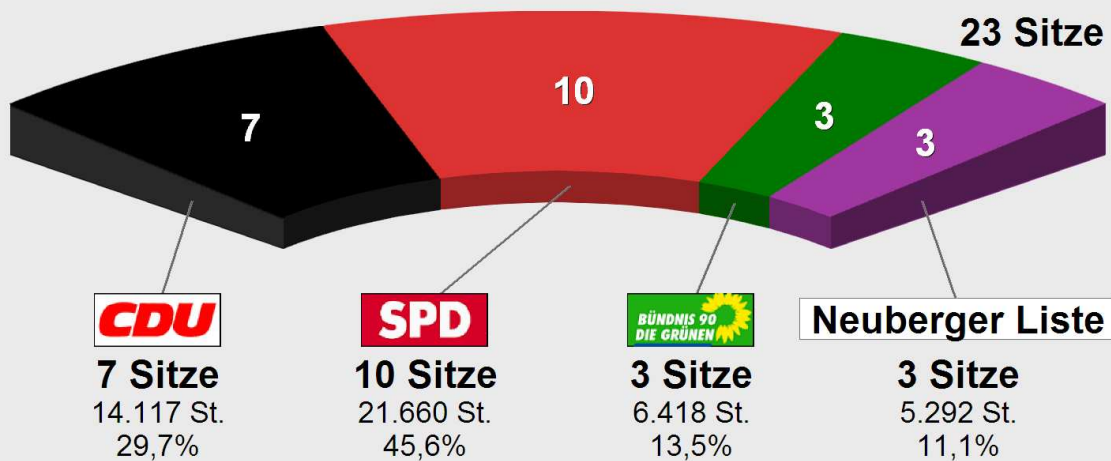

### Gem.-wahl Neuberg 2011 Sitzverteilung (16:17 Uhr, 29.03.11)

### Gem.-wahl Neuberg 2006 Sitzverteilung (12:33 Uhr, 27.03.06)

### Sitzverteilung GW 2011

	Anteil	Sitze
CDU	29,7%	7
SPD	45,6%	10
GRÜNE	13,5%	3
Neuberger Liste	11,1%	3