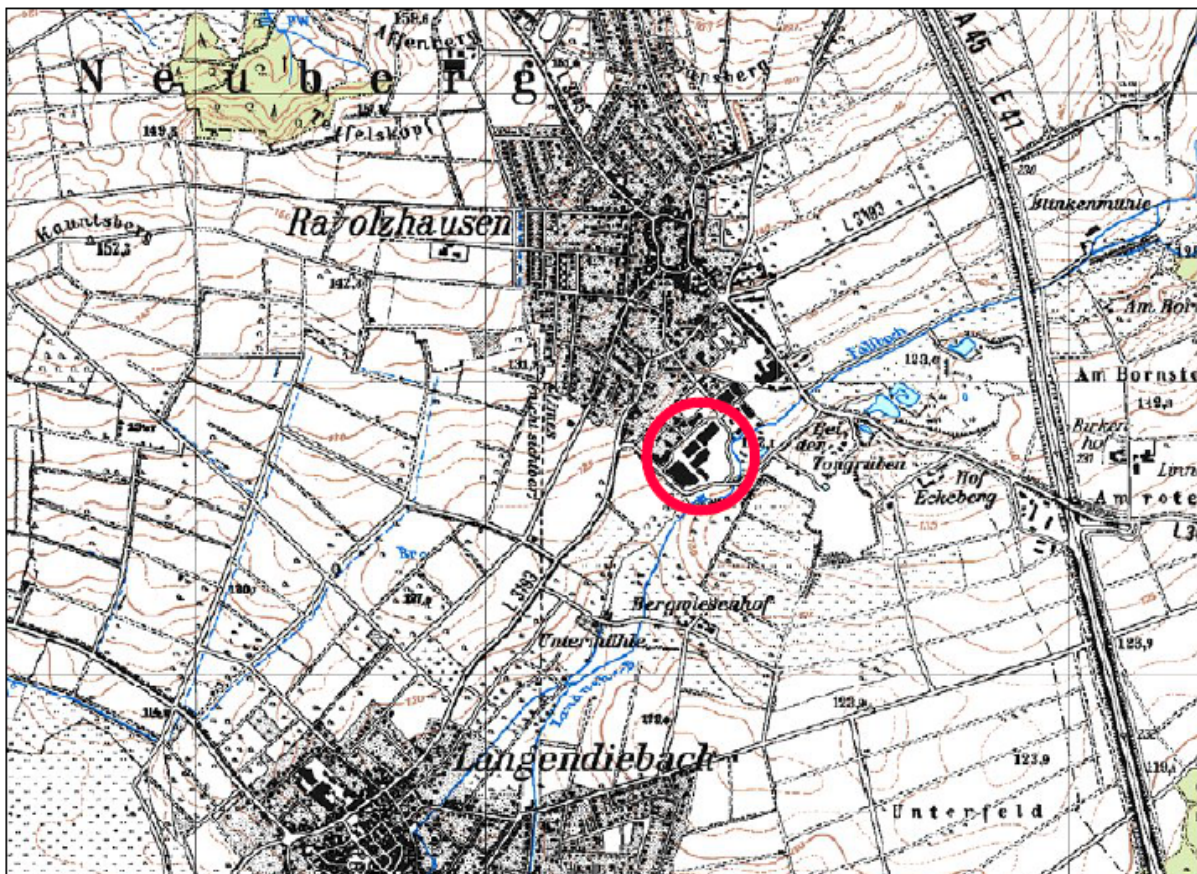

Gemeinde Neuberg

Ortsteil Ravalzhausen

Bebauungsplan
"Wohnpark Am Fallbach"

Übersichtskarte (Maßstab 1:25.000)

Entwurf

Stand:	08.05.2018 25.09.2018 08.04.2019
Bearbeitet:	Schade
CAD:	Schl.
Maßstab:	1 : 1000

Verfasser:

Plan **ES**

Elisabeth Schade Dipl.-Ing.
Städtebauarchitektin und Stadtplanerin, AKH

Alte Brauereihöfe Leihgesterner Weg 37 35392 Gießen
Tel. 0641 / 87 73 634-0 / Fax. 0641 / 87 73 634-9 / info@plan-es.com